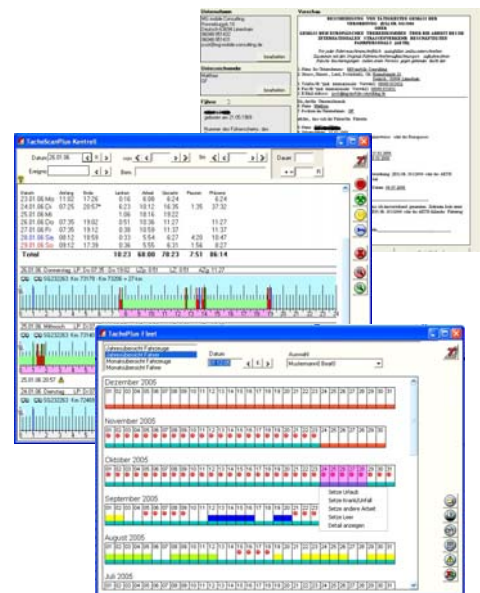

TACHOPLUSARCHIV-PC

© SOFTPROJECT

TACHO+ Archiv PC Einzelplatz

archiviert in gesetzeskonformer Weise die Daten der Fahrerkarten und des DTCO Massenspeichers. Diese Daten können für Behördenkontrollen aufbereitet und im vorgeschriebenen Format exportiert werden. Ein **Chipkartenlesegerät** ist bereits inklusive. Fahrerkarten werden automatisch archiviert und verwaltet und sind jederzeit auf weitere Fahrer erweiterbar. Dank modernster Softwareentwicklung trägt **TACHO+ Archiv** mit der kostenfrei mitgelieferten **Microsoft SQL Server 2005 Express** Datenbank (bis 4GB) zur schnellen und effektiven Datensicherheit bei. Mit der einfachen Bedienung unterstützt Sie **TACHO+ Archiv** und wächst stetig mit Ihren Anforderungen.

Funktionsumfang

- Gesetzliche Archivierung
- Lesen von Fahrerkarte und Massenspeicher
- Auswertungen und Berichte
- Anzeigen der Übertretungen nach 561/2006
- Ausdrücke (flexibel definierbar)
- Einfache grafische Übersicht (leicht verständlich)
- Korrekturen mit Korrekturprotokoll
- Tätigkeitsbescheinigung nach §20 FpersV
- Eingaben von Urlaub / Krank und anderen Gründen
- Speichern der Daten lokal in SQL Datenbank
- Überwachung von Fälligkeiten
- Autom. Einlesen von Downloadgeräten
- Autom. Datensicherung nach beenden
- Kalibrierungsdaten der Fahrzeuge
- Einfachste Bedienung und Umgang
- Optionale Ergänzungen möglich: (Busmodul, Bußgeldmodul, Spesen, Zeiterfassung, u.v.m...