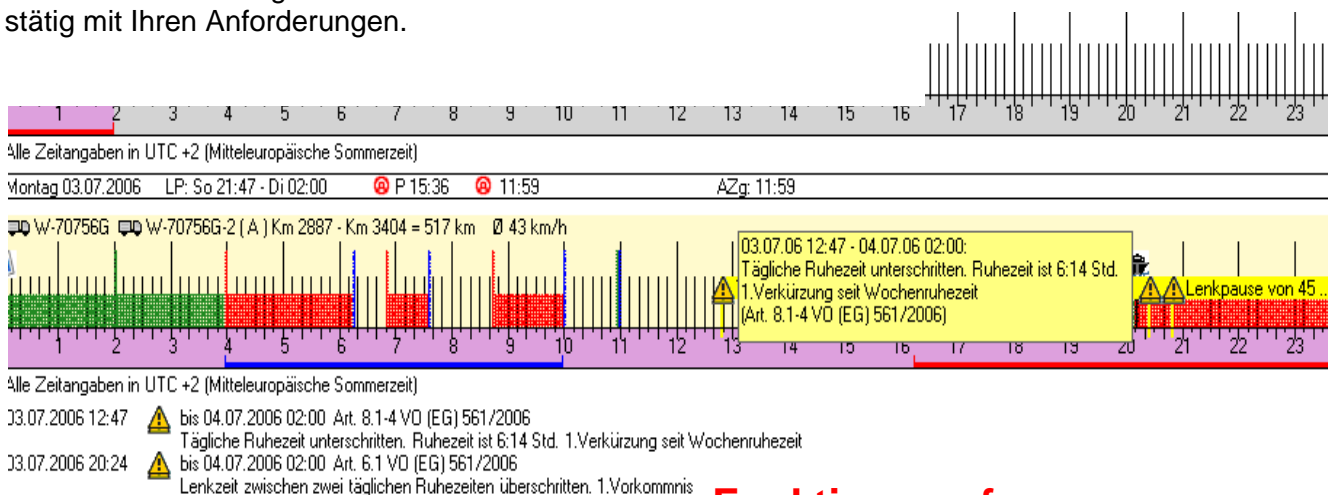

TACHOPLUSARCHIV-PC

© SOFTPROJECT

TACHO+ Archiv PC Einzelplatz

archiviert in gesetzeskonformer Weise die Daten der Fahrerkarten und des DTCO Massenspeichers. Diese Daten können für Behördenkontrollen aufbereitet und im vorgeschriebenen Format exportiert werden. Ein **Chipkartenlesegerät** ist bereits inklusive. Fahrerkarten werden automatisch archiviert und verwaltet und sind jederzeit auf weitere Fahrer erweiterbar. Dank modernster Softwareentwicklung trägt **TACHO+ Archiv** mit der kostenfrei mitgelieferten **Microsoft SQL Server 2005 Express** Datenbank (bis 4GB) zur schnellen und effektiven Datensicherheit bei. Mit der einfachen Bedienung unterstützt Sie **TACHO+ Archiv** und wächst stetig mit Ihren Anforderungen.